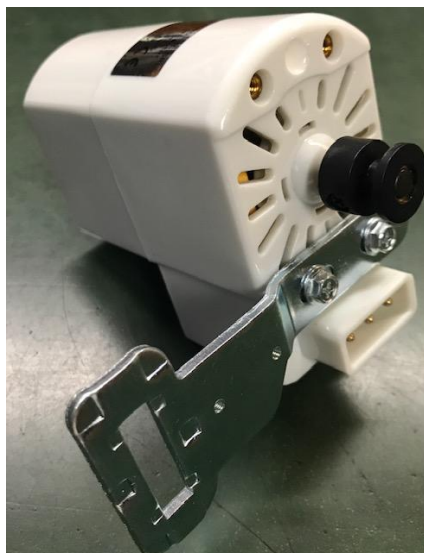

MOTORINO DOMESTICO

DRM1/15 – 5500giri/min – 90W

REOSTATI UNIVERSALI

DRM8 - CORNALI

DRM24 – OCEL 46/E

DRME – economico

ATTILIO CORNALI S.r.l.
Via Fiamma 24 , 20129 Milano
Tel. 02.7382865